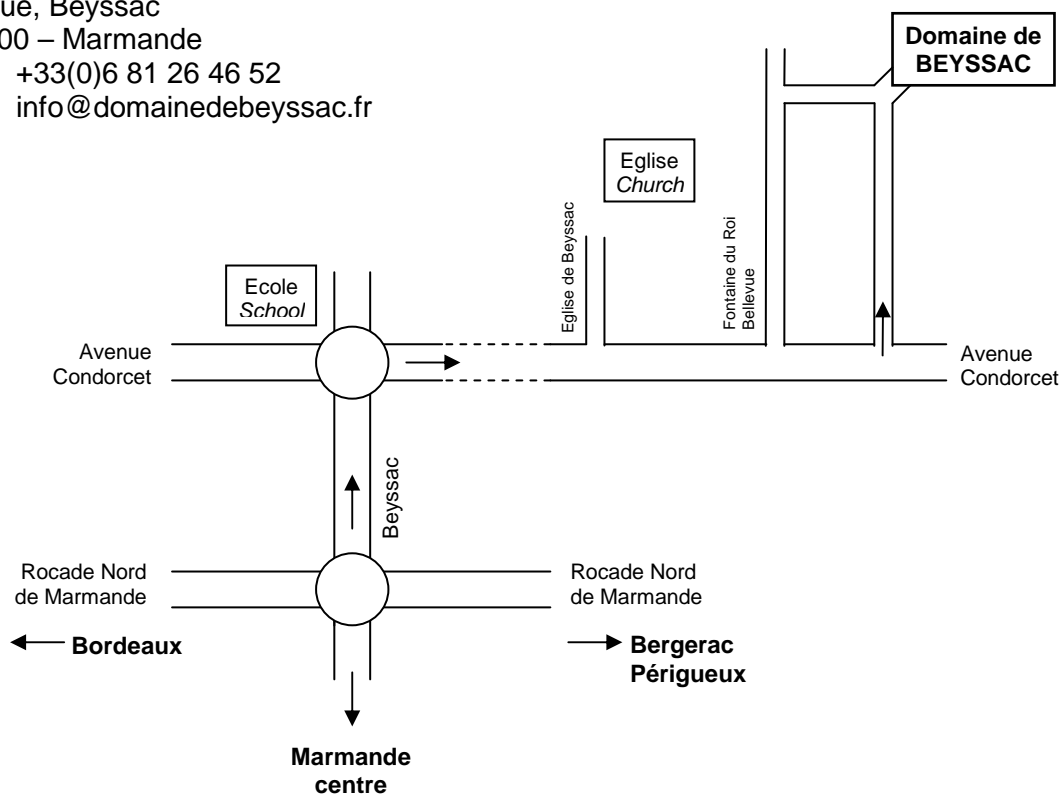

**Domaine de BEYSSAC
Plan d'accès / Contacts**

Véronique & Frédéric Broutet
 Bellevue, Beyssac
 F-47200 – Marmande
 Tél +33(0)6 81 26 46 52
 Mél info@domainedebeysac.fr

GPS Lat 44°31' 18"N
 Lon 0°10' 52"E